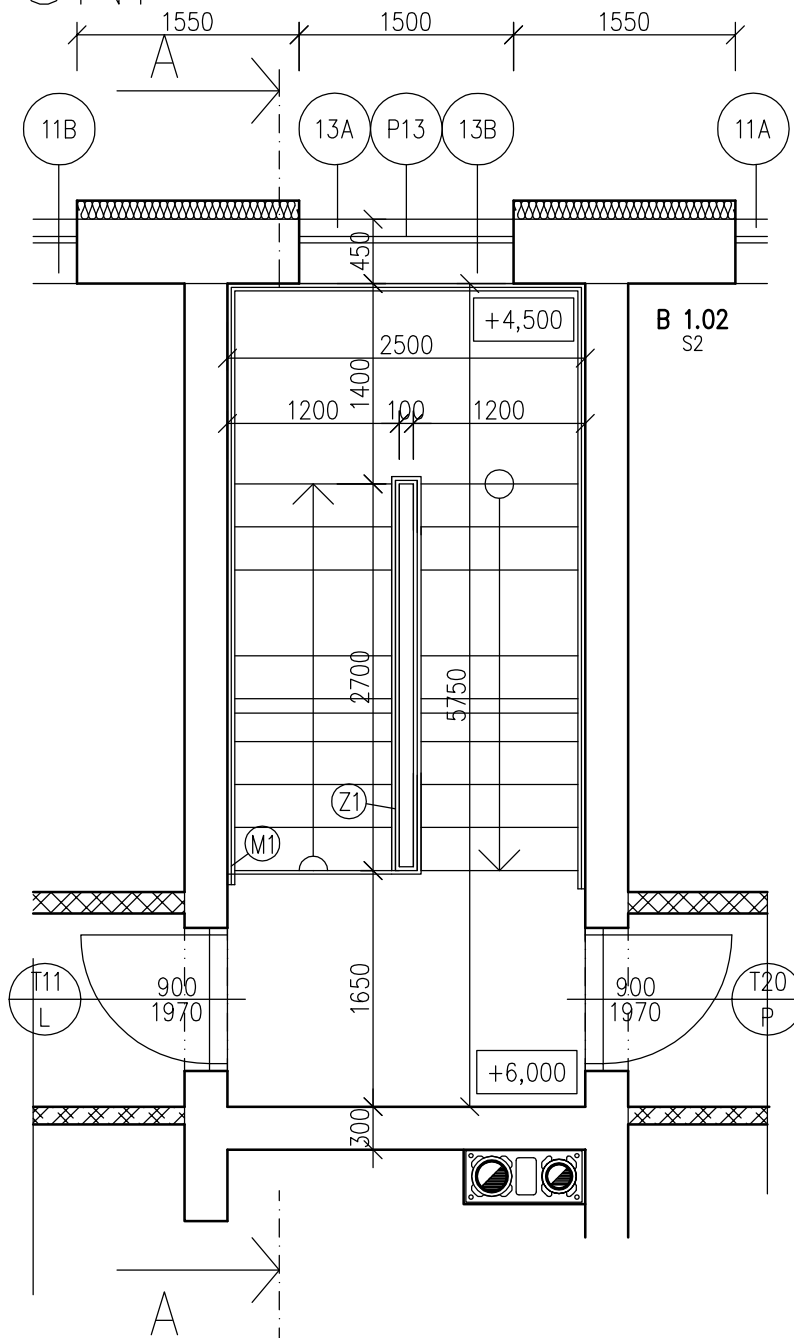

3NP

Vypracoval	Zodp. projektant	Tech. kontrola	
Kreslil			
Investor			formát A4
Akce			datum 01/2019
			účel PP
			č. zakázky
			č. kopie
			archivní č.
Obsah výkresu	PŮDORYS SCHODIŠTĚ		Měřítko 1:50
			Č. výkresu