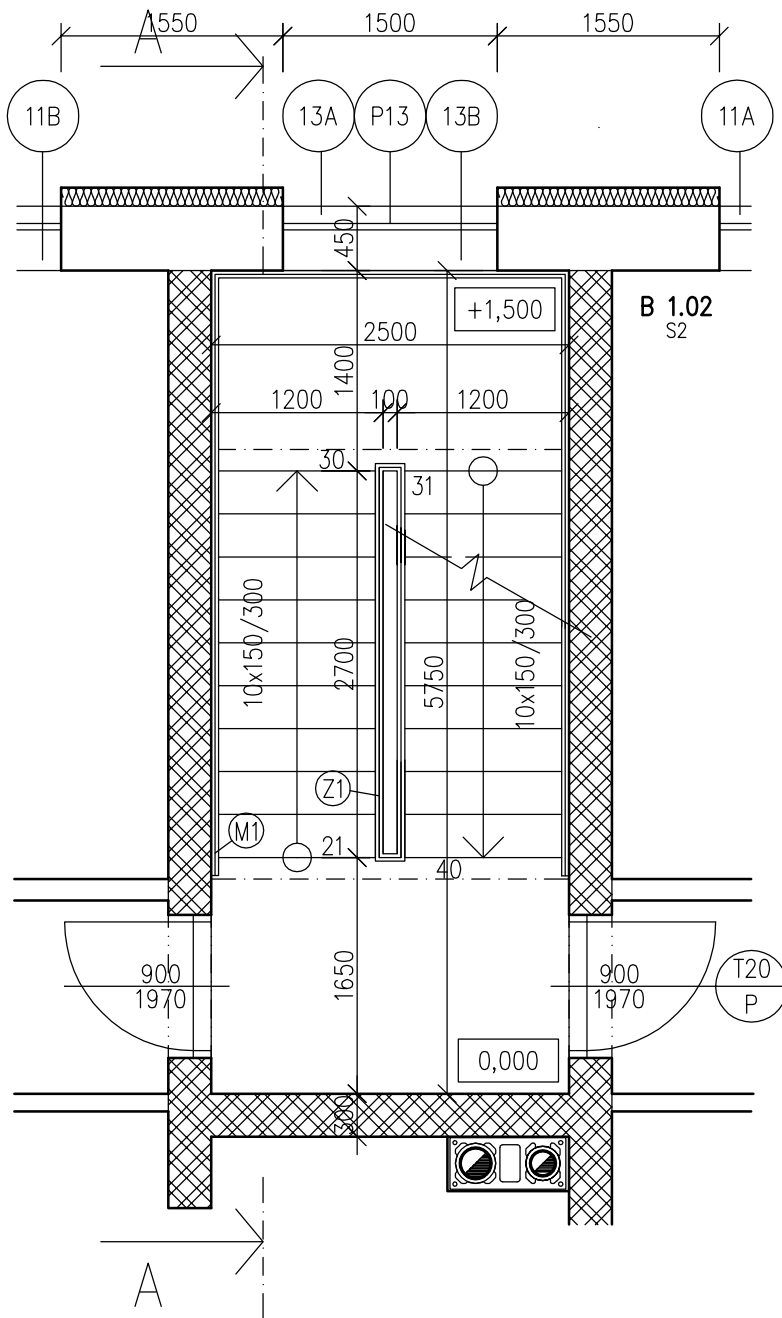

1NP

Vypracoval	Zodp. projektant	Tech. kontrola	
Kreslil			
Investor			formát A4
Akce			datum 01/2019
			účel PP
			č. zakázky
			č. kopie
			archivní č.
Obsah výkresu	PŮDORYS SCHODIŠTĚ		Měřítko 1:50
			Č. výkresu