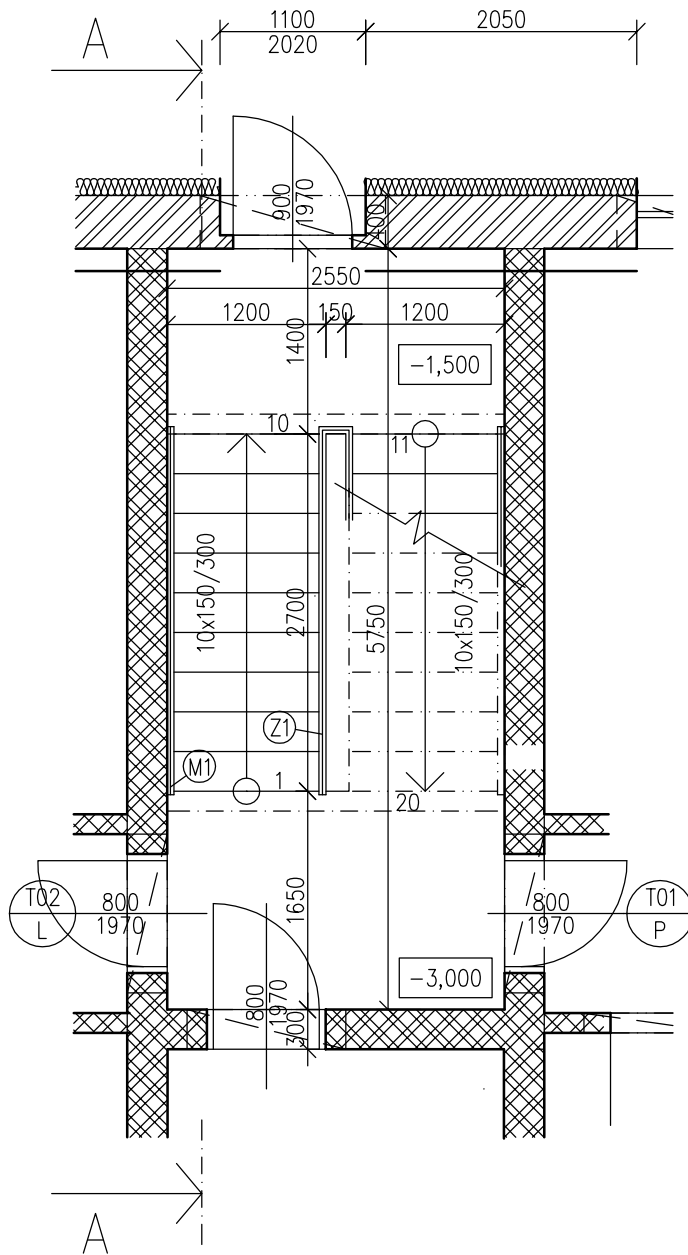

1S

Vypracoval	Zodp. projektant	Tech. kontrola	
Kreslil			
Investor			formát A4
Akce			datum 01/2019
			účel PP
			č. zakázky
			č. kopie
			archivní č.
Obsah výkresu	PŮDORYS SCHODIŠTĚ		Měřítko 1:50
			Č. výkresu