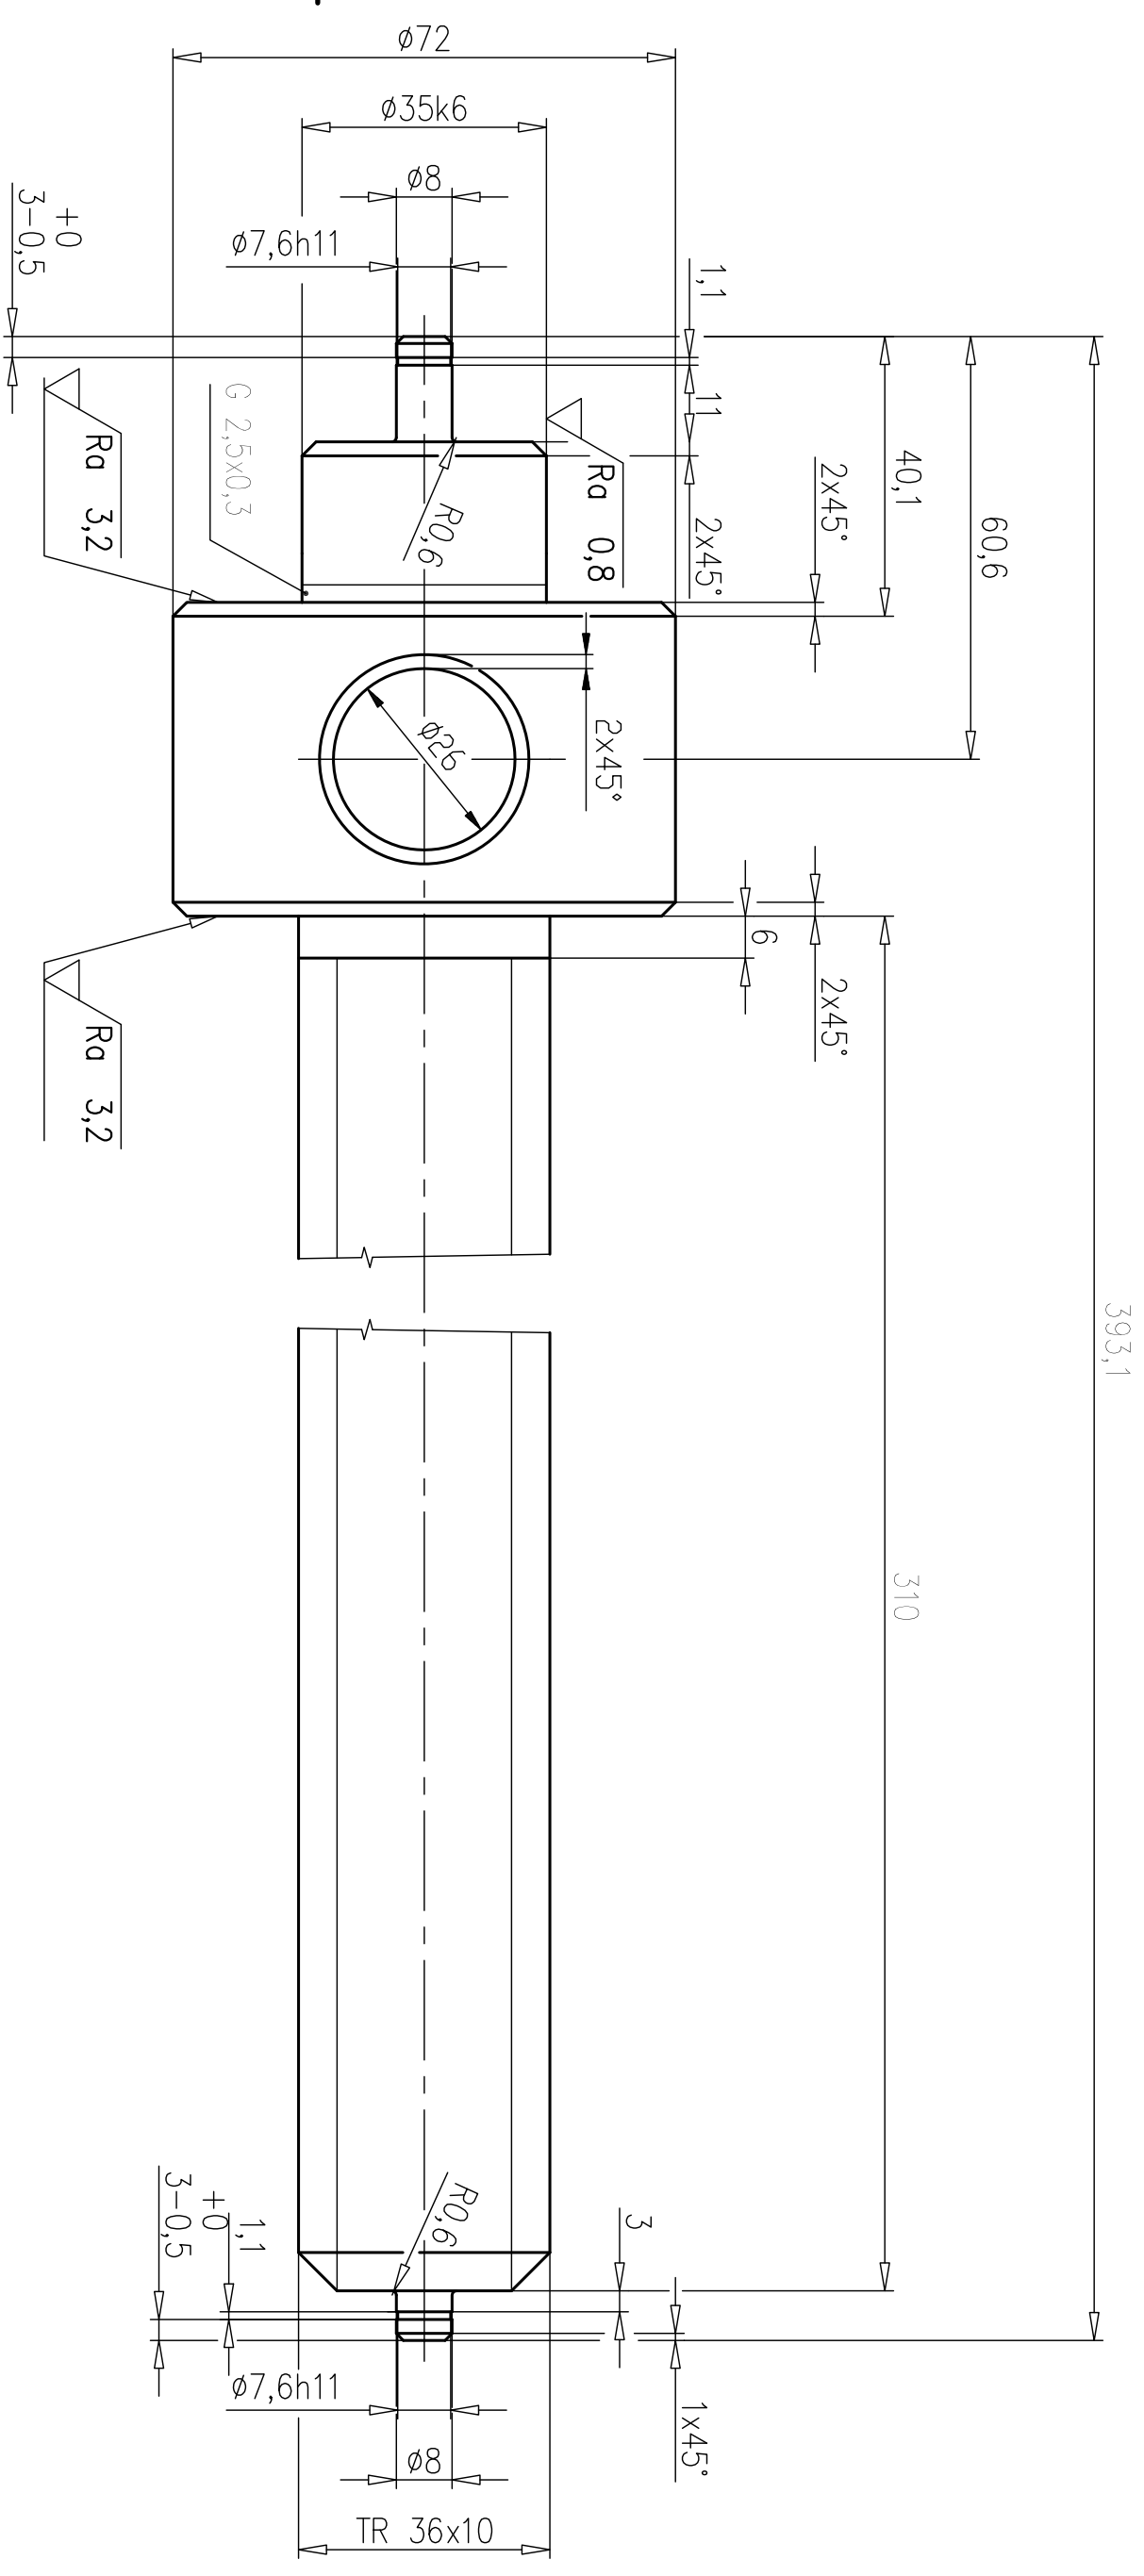

$\nabla Ra 6,3$ ($\nabla Ra 0,8$ $\nabla Ra 3,2$)

PROMITÁNÍ 		INDEX	ZMĚNA	DATUM	PODPIS
TOLEROVÁNÍ ISO 8015 PŘESNOST ISO 2768		MATERIÁL			TRŽDA ODPADU
VYPRACOVAL PŘEZKOŠEL TECHNOLOG		POLOTOVAR	NORM. REF.	ČÍSLO MODELU	SESTAVA
		SCHVÁLIL	STARÝ VYKRES	HMOTNOST	POZICE
		DATUM	kg	MĚŘÍTKO	
		NAZEV			
		ČÍSLO VYKRESU			
		LISTU/LIST			